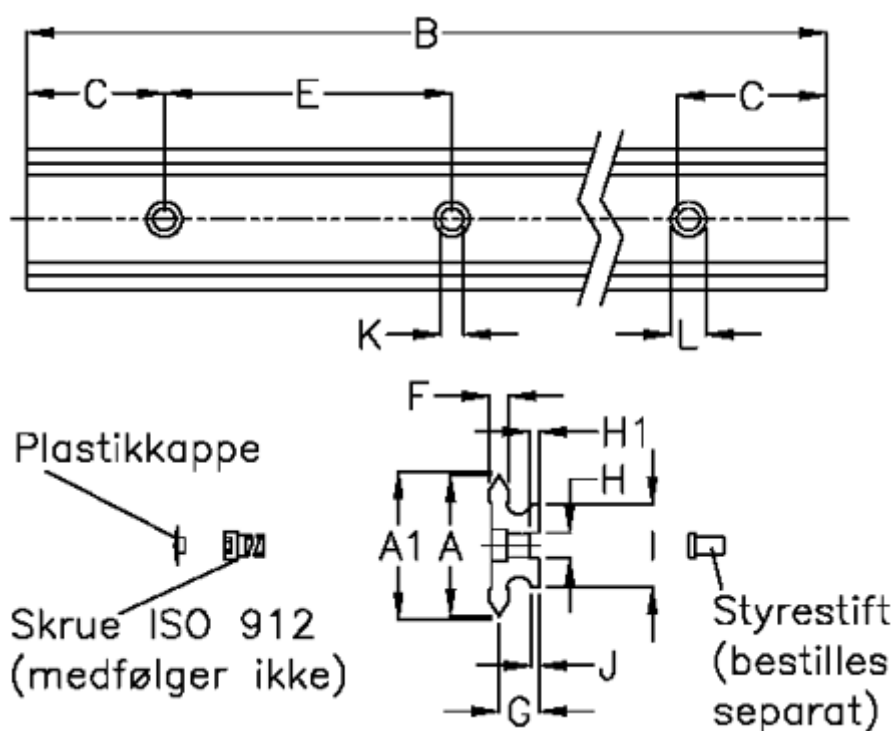

Varenummer: 057120416161
 Beskrivelse: Hepco GV3 profilskinne NS 25 L1616 P1
 med forsænkede huller

Mål

A	= 25	G	= 10.0	vægt kg/1000 = 1.50
A1	= 25.74	H	= 6	
B	= 1616	H1	= 2.5	
C	= 43.0	I	= 15.0	
E	= 90	J	= 2.60	
F	= 4.71	K	= 5.5	
For leje	= J25	L	= 10 x 5.1	
For styrestift	= SDP6	Præcisionstype	= P1	